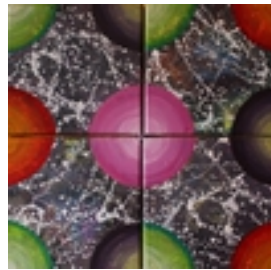

Energiebälle 4x 20x20 cm ab 50 €
<http://www.kunst.ag/_kunst/kunstwerke/kunstwerk/238066>