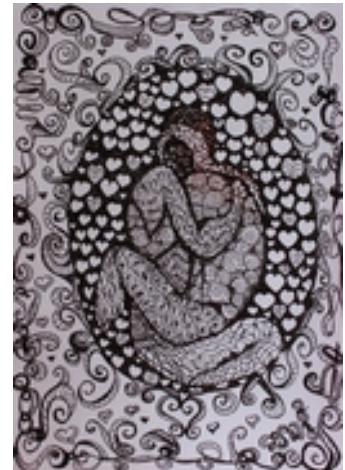

Annahme der Macht 21x29cm  
zu verschenken zuzüglich Versand  
und Verpackung

Herzenssonne gelb  
21x29cm  
zu verschenken zuzüglich Versand  
und Verpackung

Herzenssonne violett  
21x29cm  
zu verschenken zuzüglich Versand  
und Verpackung

Erzengel Raziel  
21x29 cm  
freies Geben Richtwert 30 €

Zentangle Buddha  
DinA4 ab 15 €

Zentangle Engel  
DinA4 ab 5 €

Zentangle Partnerschaft  
DinA4 ab 15 €

*Energie aus Holz*

Blume des Lebens ab 60 €  
<http://www.kunst.ag/kunst/kunstwerke/kunstwerk/238073>