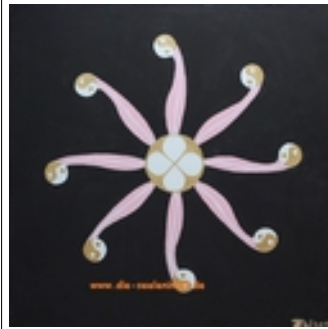

Erzengel Raphael 18x24cm ab 15€
<http://www.kunst.ag/_kunst/kunstwerke/kunstwerk/238063>

Vergebung 40x40cm ab 20 €
<http://www.kunst.ag/_kunst/kunstwerke/kunstwerk/220339>