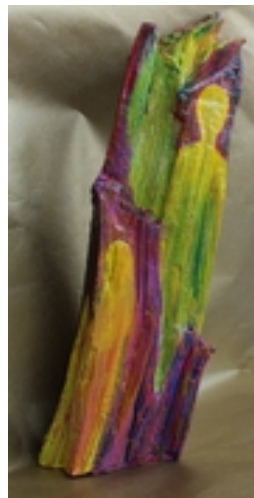

Engel an deiner Seite ab 180€
<http://www.kunst.ag/_kunst/kunstwerke/kunstwerk/240965>