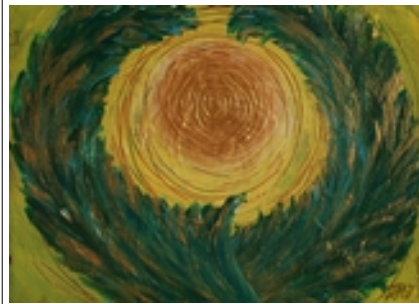

Leben in Wahrheit ~ Heike Prana Wagner

Seelenbegleitung ♥ Seelenkunst ♥ Seelenreisen ♥ Fernkurse zur Seelenentwicklung

www.leben-in-wahrheit.de ♥ www.kunst.ag/seeleninsel
♥ www.facebook.com/seeleninsel