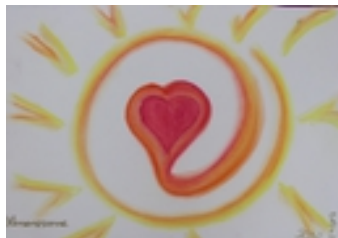

Herzenssonne violett
21x29cm
zu verschenken zuzüglich Versand
und Verpackung

Erzengel Raziel
21x29 cm
freies Geben Richtwert 30 €