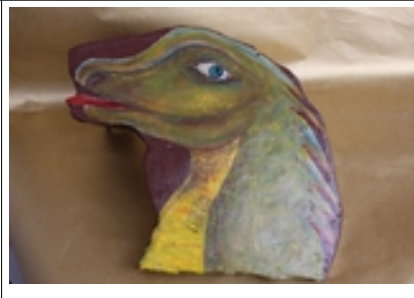

Erzengel Raziel  
21x29 cm  
freies Geben Richtwert 30 €

Zentangle Buddha  
DinA4 ab 15 €

Zentangle Engel  
DinA4 ab 5 €

Zentangle Partnerschaft  
DinA4 ab 15 €

*Energie aus Holz*

Blume des Lebens ab 60 €  
<http://www.kunst.ag/kunst/kunstwerke/kunstwerk/238073>